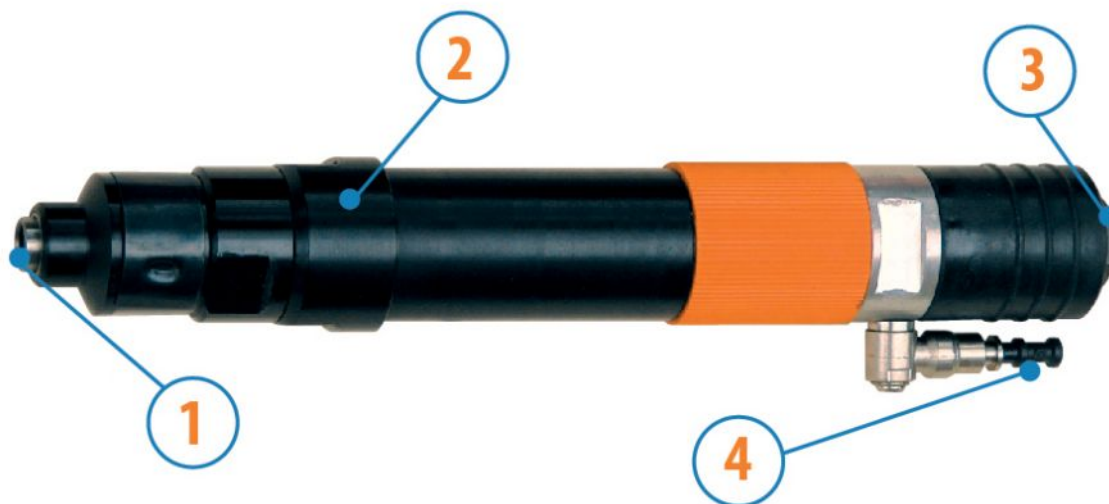

MOTORI CON FRIZIONE ACCU-TRK

SERIE ALCYO ACCU-TRK - Non reversibili

WATT: 110 / CONSUMO: 340 NI/1'

Dati rilevati alla pressione di 6 bar - Diametro minimo del tubo di alimentazione 5 mm (*) A richiesta in versione ATE per avviamento in presa diretta per motori destri e reversibili.

Scheda modello
ALCYO22 AT

- 1 Portainseritore attacco standard 1/4"
- 2. Zona di presa
- 3. Attacco aria compressa
- 4. Segnale di avvenuto avvvitamento

Scheda tecnica

Rotazione destra - Modello	ALCYO22 AT
Rotazione destra - Codice	8604272
Velocità a vuoto - giri/1'	1200
Coppia max - Nm	0,8 - 2
Molla frizione	Blu

Caratteristiche di forma

Portainseritore attacco standard 1/4" (6,35 mm)

Regolazione della Coppia

MOTORI CON FRIZIONE ACCU-TRK

SERIE ALCYO ACCU-TRK - Non reversibili

WATT: 110 / CONSUMO: 340 NI/1'

Dati rilevati alla pressione di 6 bar - Diametro minimo del tubo di alimentazione 5 mm (*) A richiesta in versione ATE per avviamento in presa diretta per motori destri e reversibili.